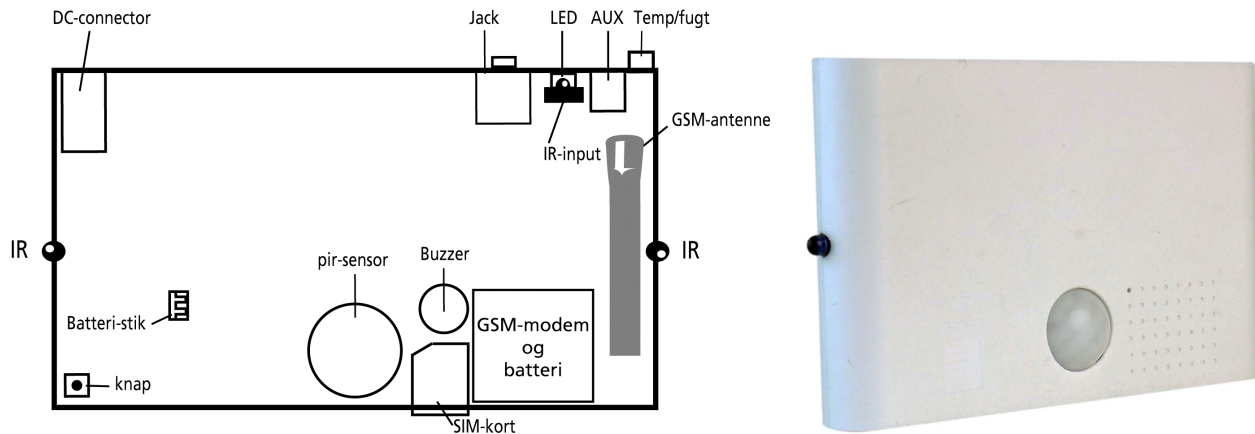

Datablad for myHome Alarm

BESKRIVELSE

GSM-enheden er tilpasset fjernkontrolleret styring af luft/luft varmepumper ved aktivering indbyggede IR-dioder via GSM-nettet. Specialudviklet designkasse til montering på væg. Styring sker vha. sms'er eller tilhørende smartphone app. Afgiver alarm som sms ved påvirkning af indbygget temperatur og fugtprobe. Kan desuden give besked ved spændingsfejl og når spændingen kommer retur.

Modulet er den lille IR-fjernkontrol, hvor der er fokuseret på de mest benyttede funktioner til fjernstyring af luft/luft varmepumper. Modulet har mulighed for at indspille egne IR-koder fra varmepumper.

Modulet har indbygget pir-sensor til afgivelse af rumalarm via. sms.

Specielt velegnet til:

- Styring af luft/luft varmepumper
- Alarm ved bevægelse i rummet, hvor det er installeret
- Alarm ved overskridelser af temperatur og fugtgrænser og spændingsalarm.
- Alarm sendes som sms

SPECIFIKATIONER

Analog indgang 1 stk. indbygget temperatur- og fugtprobe

Forsyning 12VDC, $\pm 10\%$ min. 0,5 A
Strømforsyning inkluderet Ja
Batteri inkluderet Intern genopladeligt li-ion

Dimensioner
Udformning Designkasse, hvid
Størrelse 130x80x25mm
Vægt 125g